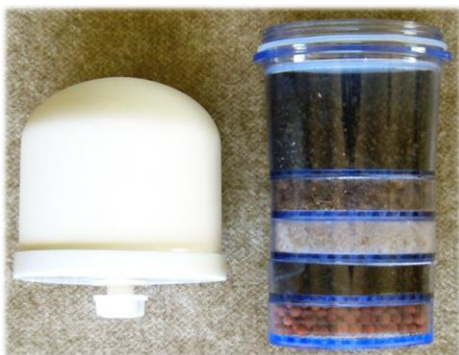

=> Damit können Sie sofort starten !

-Ersatz-Keramik-Mikrofilter 10cm ø **21.- €**

-Ersatz Mehrschicht-Filterkartusche **28.- €**

-**Jahres-SET*** Ersatzfilter, 15% Rabatt **81.- €**

***1 Keramikfilter & 3 Mehrschicht-Filterkartuschen**

Preise incl. 19% MwSt., zuzüglich Versand

Filter-Medien

1. Stufe Keramik-Mikrofilter

- Porengrösse 0.5-0.8 Mikrometer
- Material Diatomit (Kieselgur)
- selbststerilisierend

2. Stufe Mehrschichtfilter (5fach)

Das aus lebensmittelechtem SAN Kunststoff gefertigte **Gehäuse** ist pflegeleicht, der gewölbte **Deckel** wird verwendet um direkt damit Wasser in den oberen Behälter zu füllen !

Der obere und untere Behälter ist leicht blau gefärbt, damit das Trinkwasser länger frisch bleibt (Lichtschutz).

Der praktische **Wasserzapfhahn**-Hebel hat **3 Stellungen**: STOP, PUSH und OFFEN

Der PureWaterPot verdient einen besonderen Platz in Ihrer Küche, im Büro oder am Arbeitsplatz !

PureWaterPot

Durchfluss-Leistung: Der Keramik-Domfilter filtert 0.8 – 1 Liter pro Stunde. Damit ist dieser Filter nicht geeignet für grosse Filtermengen in kurzer Zeit. In der Regel wird er 2x täglich aufgefüllt (abends und morgens) und liefert in der Zwischenzeit Trinkwasser in den unteren Behälter (auch für Tee und Kaffee oder für die Speisezubereitung), ausreichend für 2- 6 Personen !